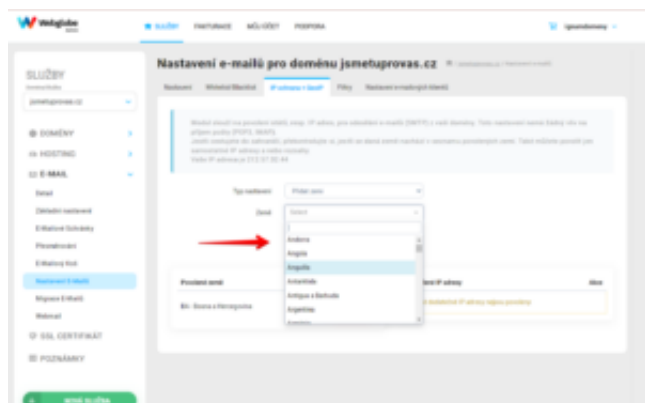

Nastavení GeoIP ochrany pro odesílání pošty

Poslední aktualizace 9 října, 2024

Pomocí GeoIP ochrany pro odesílání pošty (STMP) si určujete, ze kterých zemí je dovoleno odesílat e-maily z vaší domény. Tato funkce vás chrání zejména před nechtěným rozesláním nevyžádané pošty (spamu) z vaší domény v případě, že někdo zneužije vaše přihlašovací údaje k e-mailové schránce.

Při založení nové emailové schránky se automaticky nastaví GeoIP s povolením na tyto země:

PL – Polsko

CZ – Česká republika

SK – Slovensko

AT – Rakousko

HU – Maďarsko

Nicméně nastavení GeoIP ochrany si můžete změnit ve svém zákaznickém účtu.

V horním menu si vyberte položku Služby v levém menu vyberte E-maily ->Nastavení e-mailů a u schránky, jejíž nastavení potřebujete změnit, klepněte na Upravit. Přejděte na třetí záložku. Rozklikněte si Typ nastavení a vyberte si Zemi.

Nyní si rozbalte Země a vyberte si tu zemi, kterou chcete přidat do seznamu povolených zemí (pro odesílání pošty z vaší domény). Také můžete začít psát text a podle něj se vám země vyhledá v seznamu.

Následně už jen klikněte na tlačítko Přidat a vybranou zemi uvidíte v seznamu povolených zemí. V případě potřeby přidání další země postup zopakujte. Když budete chtít povolené země smazat stačí kliknout na tlačítko Smazat.