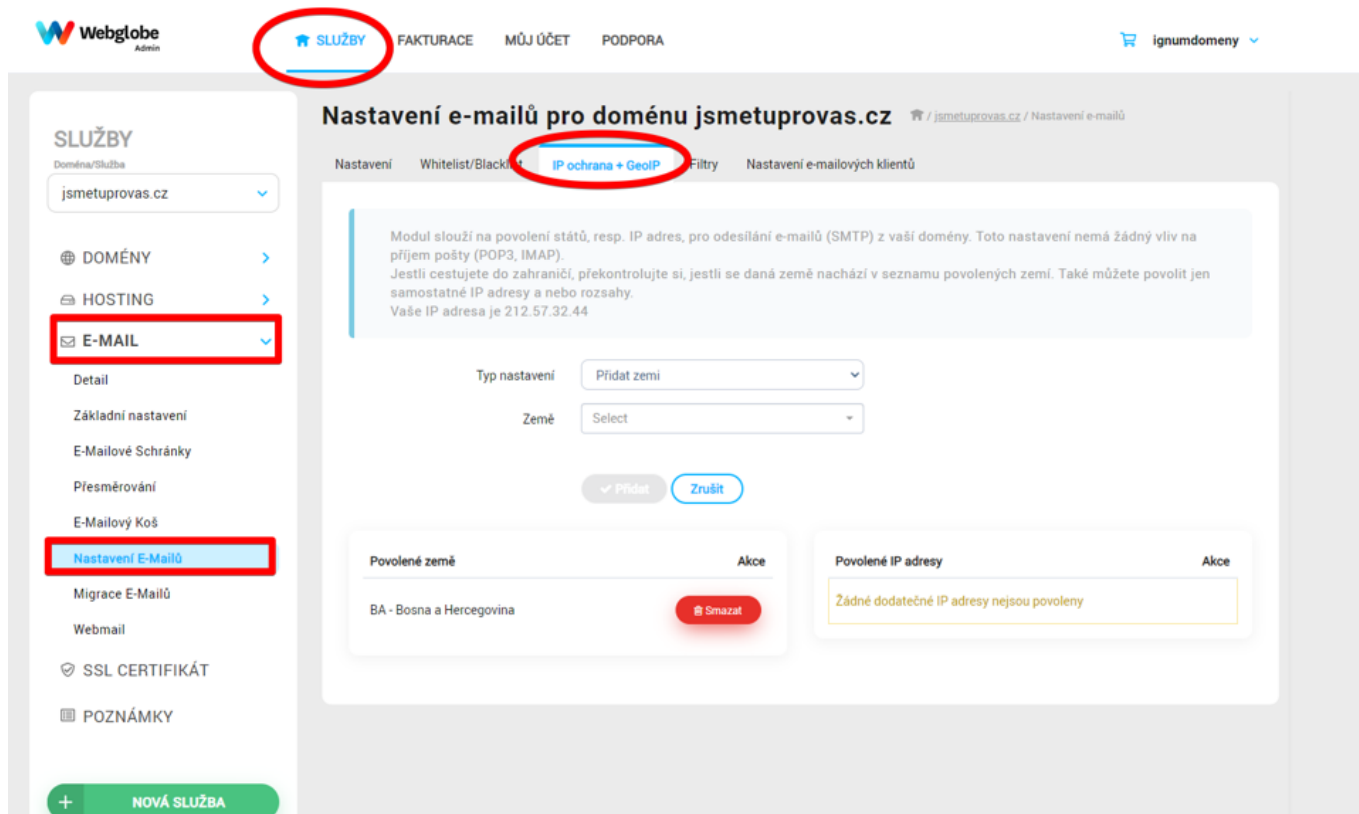

Nastavení GeoIP ochrany pro odesílání pošty

Poslední aktualizace 9 října, 2024

Pomocí GeoIP ochrany pro odesílání pošty (STMP) si určujete, ze kterých zemí je dovoleno odesílat e-maily z vaší domény. Tato funkce vás chrání zejména před nechtěným rozesláním nevyžádané pošty (spamu) z vaší domény v případě, že někdo zneužije vaše přihlašovací údaje k e-mailové schránce.

Při založení nové emailové schránky se automaticky nastaví GeoIP s povolením na tyto země:

PL – Polsko

CZ – Česká republika

SK – Slovensko

AT – Rakousko

HU – Maďarsko

Nicméně nastavení GeoIP ochrany si můžete změnit ve svém zákaznickém účtu.

V horním menu si vyberte položku Služby v levém menu vyberte E-maily ->Nastavení e-mailů a u schránky, jejíž nastavení potřebujete změnit, klepněte na Upravit. Přejděte na třetí záložku. Rozklikněte si Typ nastavení a vyberte si Zemi.

Nyní si rozbalte Země a vyberte si tu zemi, kterou chcete přidat do seznamu povolených zemí (pro odesílání pošty z vaší domény). Také můžete začít psát text a podle něj se vám země vyhledá v seznamu.

Následně už jen klikněte na tlačítko Přidat a vybranou zemi uvidíte v seznamu povolených zemí. V případě potřeby přidání další země postup zopakujte. Když budete chtít povolené země smazat stačí kliknout na tlačítko Smazat.