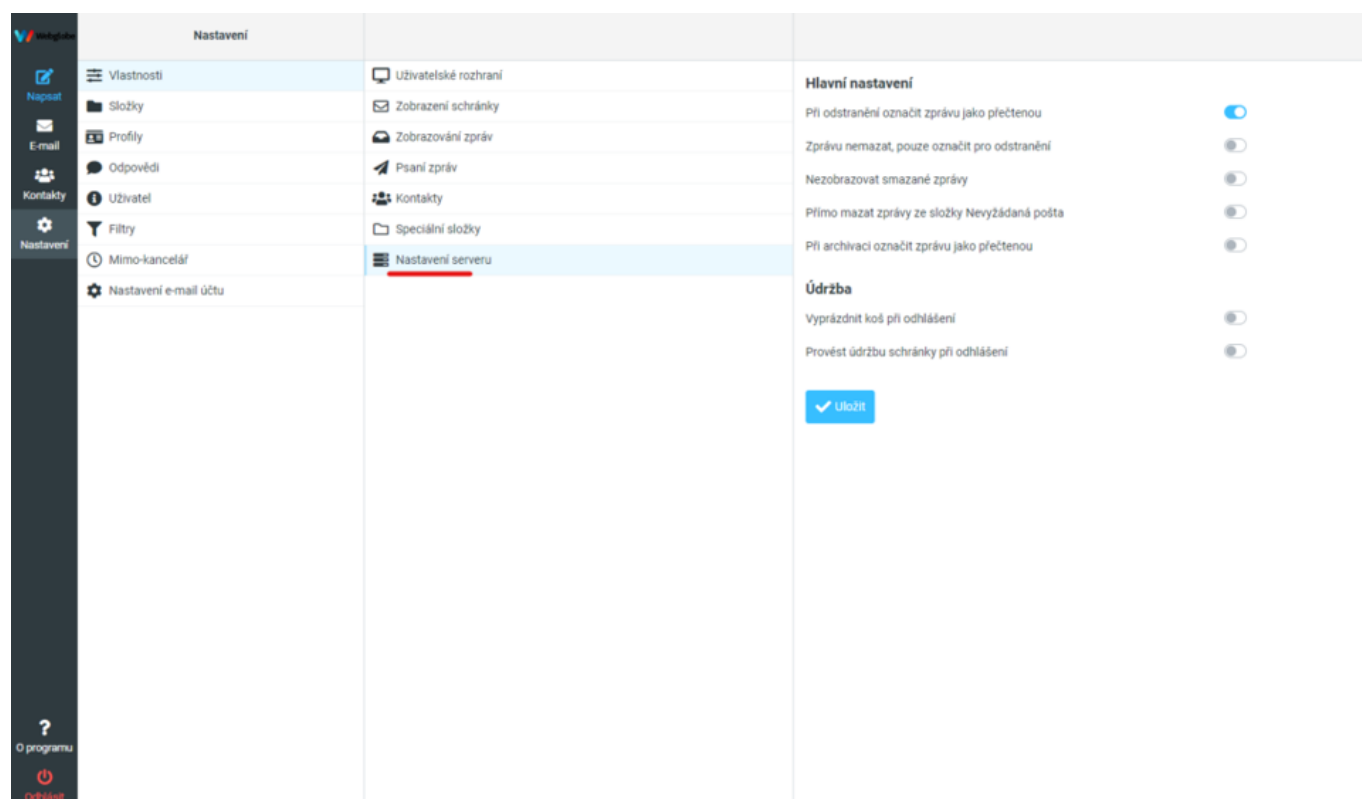

Možnosti mazání pošty

Poslední aktualizace 9 října, 2024

V sekci NASTAVENÍ v kategorii VLASTNOSTI vyberte ze seznamu NASTAVENÍ SERVERU

V následujícím menu si pak můžete nastavit vlastní nastavení mazání pošty jako například automatické mazání zpráv nevyžádané pošty nebo automatické promazávání koše po odhlášení, a pod.